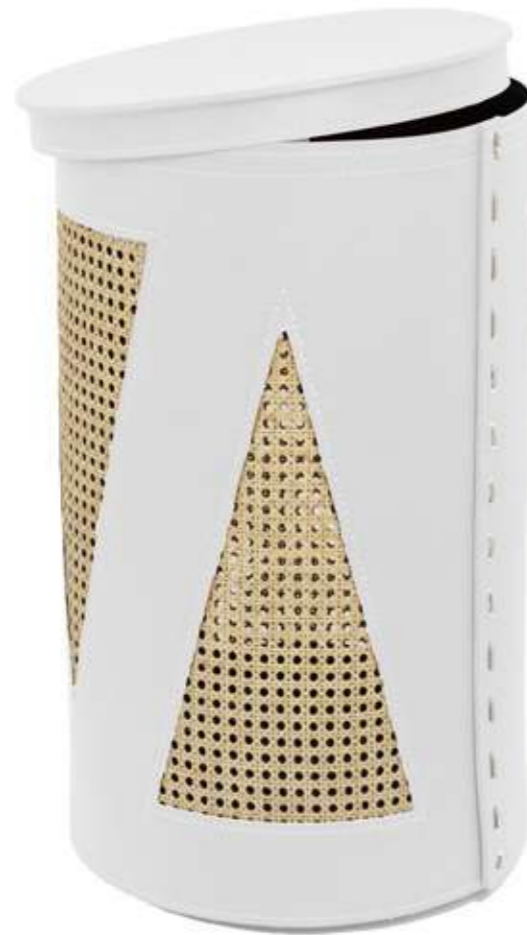

VIOLO

Portabiancheria ovale in stile retrò in cuoio rigenerato all'interno e all'esterno, con inserti triangolari in paglia di Vienna. Sacca interna sfoderabile in puro cotone, fondo in multistrato e piedini in gomma.

Retrò-style oval laundry basket in regenerated leather inside and out with round inserts in Vienna straw. With removable internal bag in cotton, flame in plywood with rubber feet.

Codice / Code	Misure (cm.) / Size (cm.)
PBVL60PC	45 x 33 x 60
PBFF01SS	fodera extra su richiesta extra lining on request

Colori Cuoio / Leather colours

K01 Marrone scuro
Dark Brown

K07 Bianco
White

K10 Rosso
Red

K11 Marrone
Brown

K12 Grigio
Grey

K14 Nero
Black

K16 Tortora
Dove Grey