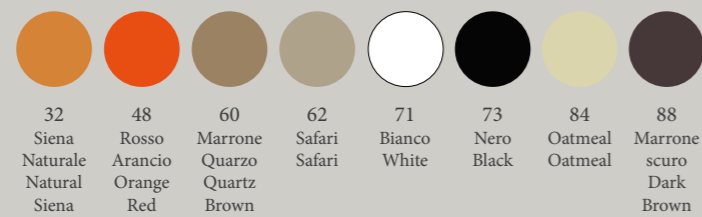

Colori Pelle / Leather colours