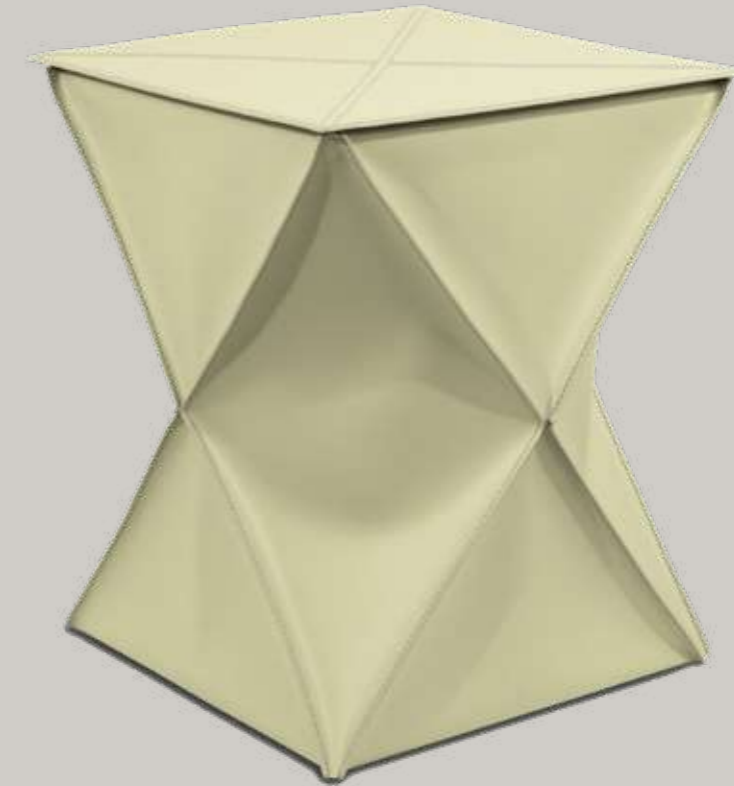

CLEXI

Limac Design Class presenta Clexi, elegante portabiancheria dalla forma sinuosa con sacca interna sfoderabile in puro cotone.
Designer Studio Nove.3

Limac Design Class presents Clexi, elegant laundry basket with a sinuous shape and a removable internal bag 100% cotton.
Designer Studio Nove.3

Codice / Code	Misure (cm.) / Size (cm.)
PBCX43MC	43 x 43 x 60
PBFF01SS	fodera extra su richiesta extra lining on request

Colori Cuoio / Leather colours

32 Siena Naturale Siena	48 Rosso Arancio Orange Red	52 Grigio Quarzo Quartz Grey	60 Marrone Quarzo Quartz Brown	62 Safari Safari	71 Bianco White	73 Nero Black	84 Oatmeal Oatmeal	88 Marrone scuro Dark Brown